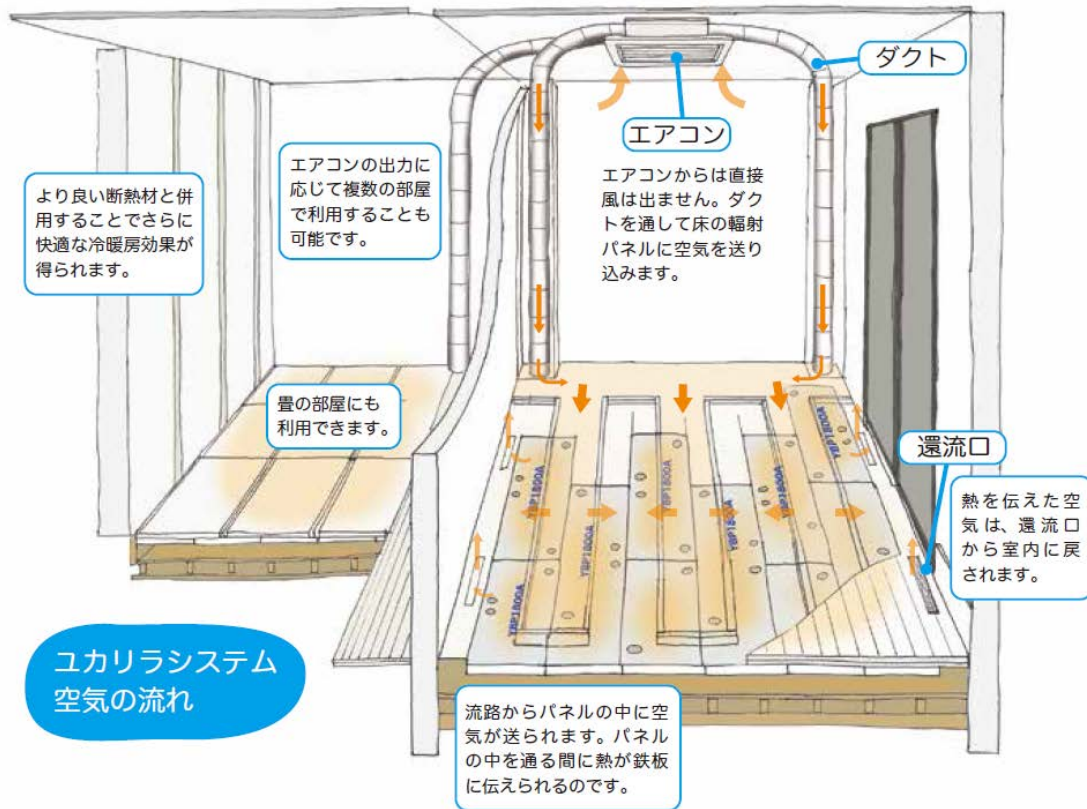

ご希望時間のご変更等お願い申しあげる場合がございます。

<イメージ図>

<開催場所 TDY大阪ショールーム イベントルーム>

<アクセスMAP>

大阪府大阪市北区角田町8-1  
梅田阪急ビルオフィスタワー 20F

- ・阪急「梅田」駅より 徒歩約3分
- ・阪神「梅田」駅から徒歩約3分
- ・JR「大阪」駅から徒歩約4分
- ・JR東西線「北新地」駅から徒歩8分
- ・地下鉄御堂筋線「梅田」駅から徒歩約2分
- ・地下鉄谷町線「東梅田」駅から徒歩約2分
- ・地下鉄四つ橋線「西梅田」駅から徒歩約6分