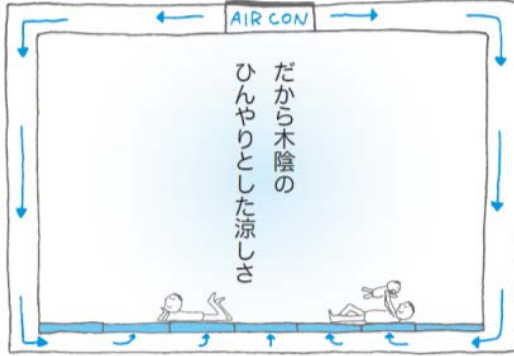

商品“体感”提案会のご案内

「陽だまり」や「木陰」のように、心と体に優しい冷暖房  
「床でリラックス」それが『ユカリラ』です。

“輻射”の快適効果を  
ぜひ体感してください！

足元からひんやり

夏の冷房 28°C

輻射熱を利用した新しい全空気式床冷暖房システム  
ユカリラはエアコンの風を直接部屋に入れません。

ほんわかあったかい

冬の暖房 20°C

**ポイント①** 風の直撃がないから、お肌にも体にも優しい。

**ポイント②** ホコリ・ウイルスがまわらないから感染症予防にも。

**ポイント③** 効率的な冷暖房で環境にも、お財布にも優しい。

**2018年 3月8日(木)13:00 ~16:30 【2回講演】**

- ・事前に担当者までご来場時間、ご予約をお願いいたします。約1時間程度の御案内になります。
- ・1社様3名様まで受付致します。

2018年3月1日(木)までに、  
右記のお申し込み欄へご記入の上、  
お申し込みください。